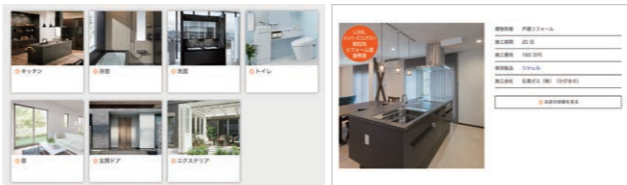

プラン **タッチパネルで自分にぴったりのプランを探そう!**

キッチン・お風呂・玄関・リビングなどのカラーシミュレーションや、施工事例集をご覧ください

ショールームから帰ったあとに...

ショールームでもう一度商品を確認したい

ショールームに行って見学・体験・相談

コーディネーターと一緒に見学

お客さまご自身で自由に見学

WEBからご予約可能!

リクシル 予約 松山

色合わせをじっくり考えたい

カラーシミュレーション

クリックひとつで、色や仕様を変えた印象を確認できます。

展示されていた商品をもう一度見たい

360度展示写真

360度パノラマビューで、主要な展示商品をご覧ください。

費用の相場や施工例を調べたい

リフォームの実例と費用の相場

実際にリフォームした商品や費用の相場をご紹介します。

ご自宅で見学したい

リクシルバーチャルショールーム

WEB上でショールームを歩きまわりながら、展示品の特徴や価格を確認できます。

住まいづくりのお悩みをご自宅から相談したい

LIXIL オンラインショールーム

商品の詳しいご説明やリフォーム相談にコーディネーターがオンライン通話で対応します。「予約して相談」、「予約なしで今すぐ相談」の2つのタイプからお選びください。