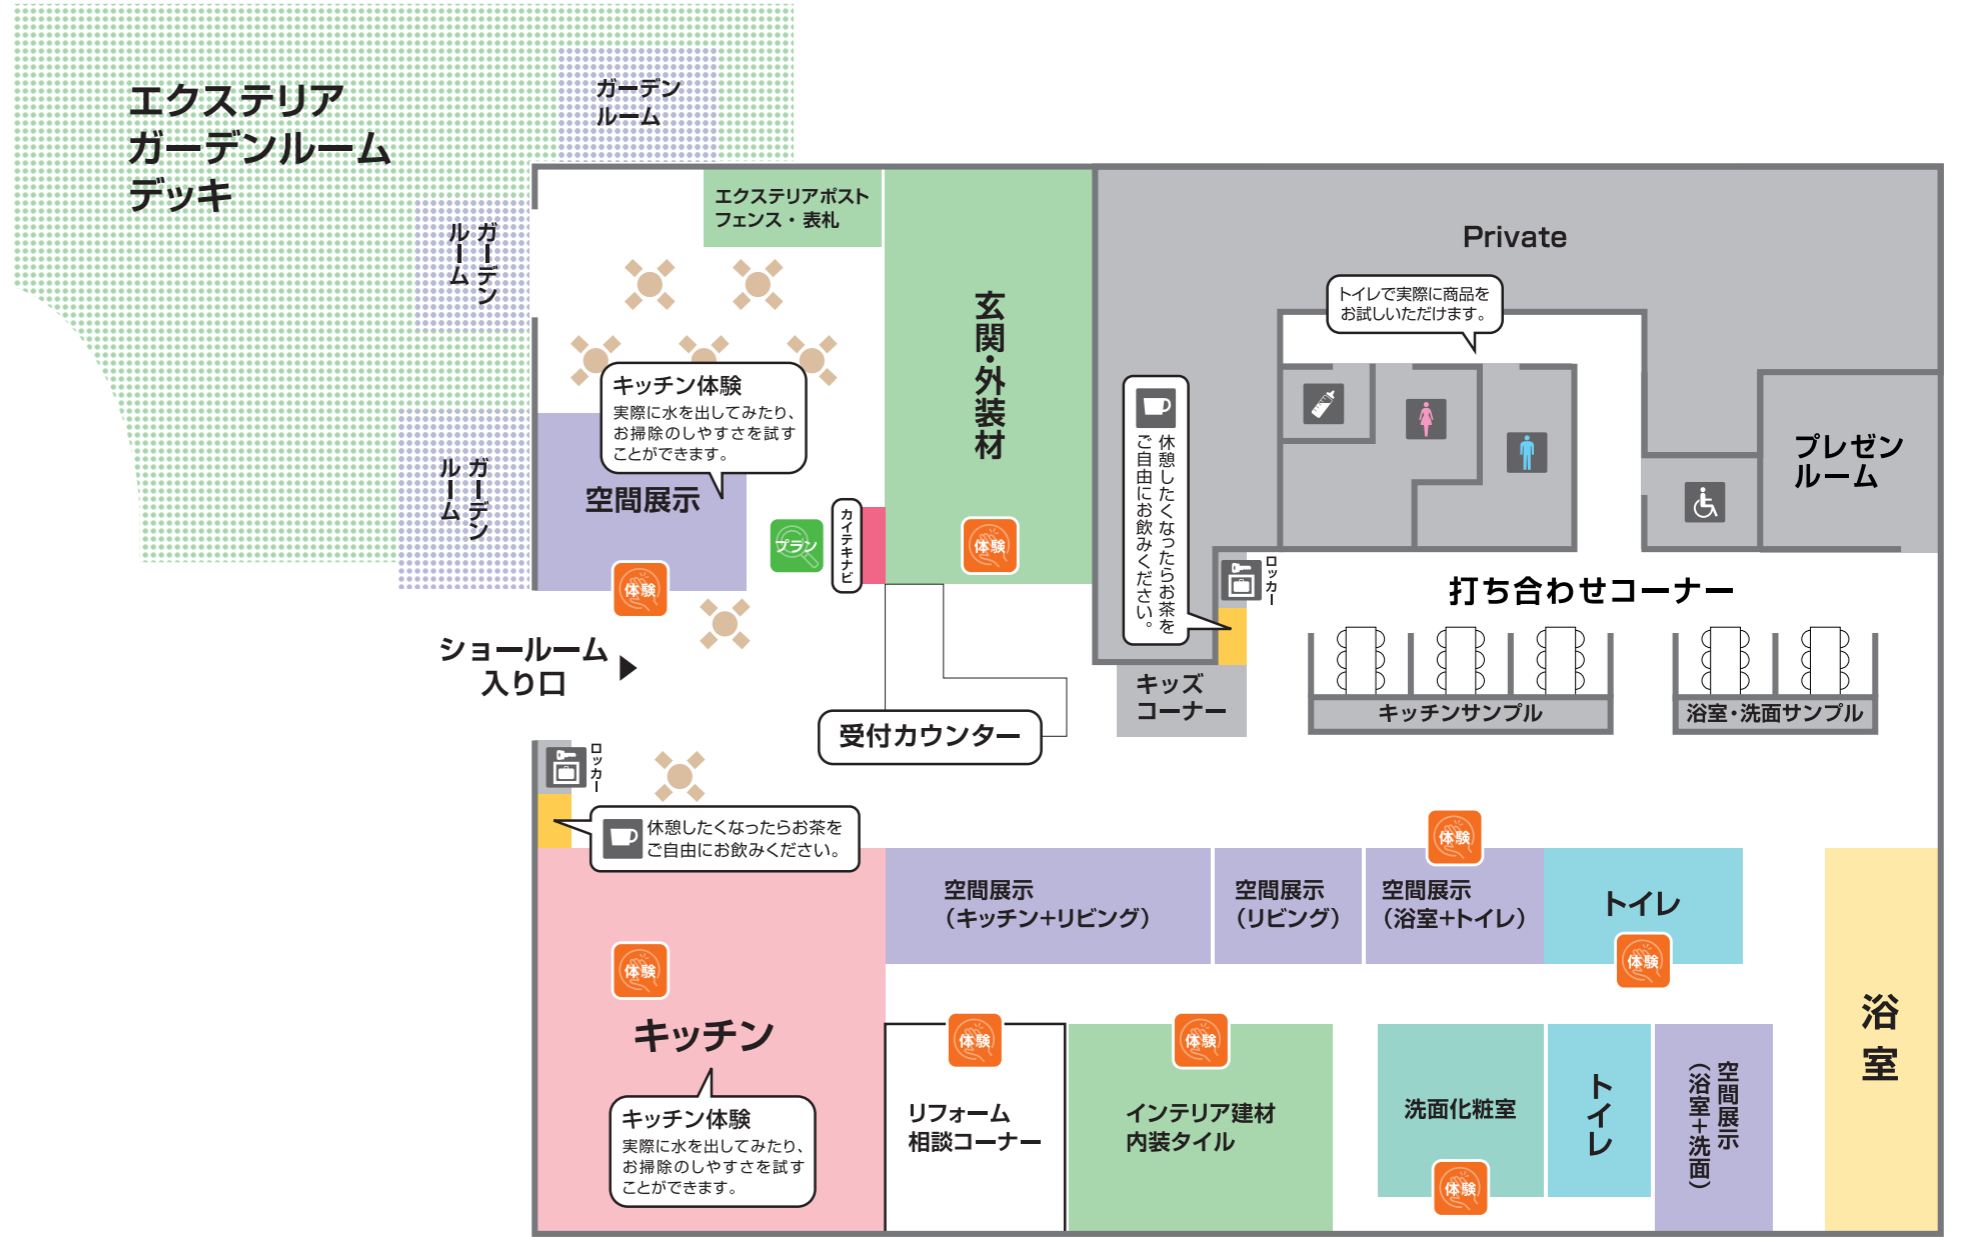

ようこそリクシル ショールームへ。

体験 ショールームで体験してみよう!

キッチン	<p>体験 セラミックトップ</p> <p>キズや汚れへの強さをお試しください</p> 
	<p>体験 タッチレス水栓 ナビッシュハンズフリータイプ</p> <p>センサーに手をかざして水を出し止めできます。お試しください</p> 
浴室	<p>アクアフィール(肩湯)</p> <p>首から肩にかけて流れるお湯が全身を温めます。お湯が流れている様子や、柔らかな水流を触ってみてください</p> 
	<p>体験 クレイサーモフロア</p> <p>床を触り比べて熱の伝わり方を比べたり、汚れの落ちやすさをお試しください</p> 
洗面化粧台	<p>体験 フェイスフルライト</p> <p>顔を左右から明るく照らします。ライトをつけて、顔を映してみてください</p> 
	<p>体験 タッチレス水栓 ナビッシュ</p> <p>手を差し出すだけで水が出ます。お試しください</p> 
トイレ	<p>体験 アクアセラミック</p> <p>水の力で汚れがつるんと落ちる様子をご覧ください</p> 
	<p>体験 お掃除リフトアップ</p> <p>便座が5センチ真上にあがります。操作してみてください</p> 
タイル	<p>体験 エコカラットプラス</p> <p>調湿やニオイ軽減機能があります。ニオイについては体感キットにて軽減の差を比べてみてください。</p> 
	<p>プラン アレルピュア</p> <p>スギ花粉やダニのフンなどに含まれる環境アレルゲンの動きを抑制。</p> 

体験 マップ上にこのマークがついている場所では、商品の機能を実際にお試しいただけます。

プラン 簡単な操作で、自分にぴったりのプランを探せます。カラーシミュレーションもでき、およその価格も確認できます。

館内のお知らせ

トイレ
トイレで実際に商品をお試しいただけます。

多目的トイレ

給茶機
休憩したくなったらお茶をご自由にお飲みください

授乳室

ペット同伴のお客様へ
盲導犬・介助犬、聴導犬以外のペット同伴の際はケージをご使用ください。

お食事
お食事はご遠慮ください。

敷地内での喫煙はご遠慮ください

窓・サッシ

体験 **インプラス**

今ある窓に内窓をプラス。断熱性能の優れた素材で外の熱が中に伝わりにくい。

玄関ドア

体験 **電気錠**

スマートフォン、リモコン、カードキー、タグキー、手動キー。多彩なカギの中から、家族一人ひとりの使いやすさに合わせて、自由にセレクトできます。

プラン **タッチパネルで自分にぴったりのプランを探そう!**

キッチン・お風呂・玄関・リビングなどのカラーシミュレーションや、施工事例集をご覧ください

ショールームから帰ったあとに...

ショールームでもう一度商品を確認したい

ショールームに行って見学・体験・相談

コーディネーターと一緒に見学

お客さまご自身で自由に見学

WEBからご予約可能!